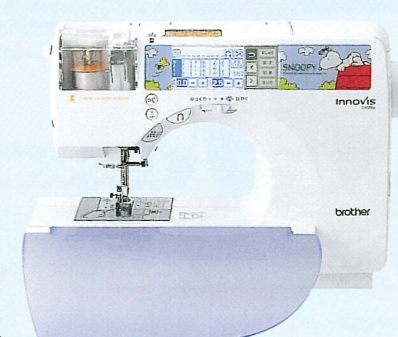

希望小売価格 126,000円
(本体価格120,000円)
EMS1702
JANコード 4977766102100
高さ27.2cm 幅49.9cm 奥行22.5cm 質量7.0kg(刺しゅう機付)
※製品改良のため、仕様の一部を予告なく変更することがありますのでご了承ください。
※このミンに内蔵された刺しゅうは一般家庭用としてお楽しみ頂けるものであり、営業用・業務用として一切使用できません。
※刺しゅう糸は商品に含まれていません。※液晶画面は合成されたものです。

PEANUTS © United Feature Syndicate, Inc.
日本のスヌーピー公式サイト www.snoopy.co.jp