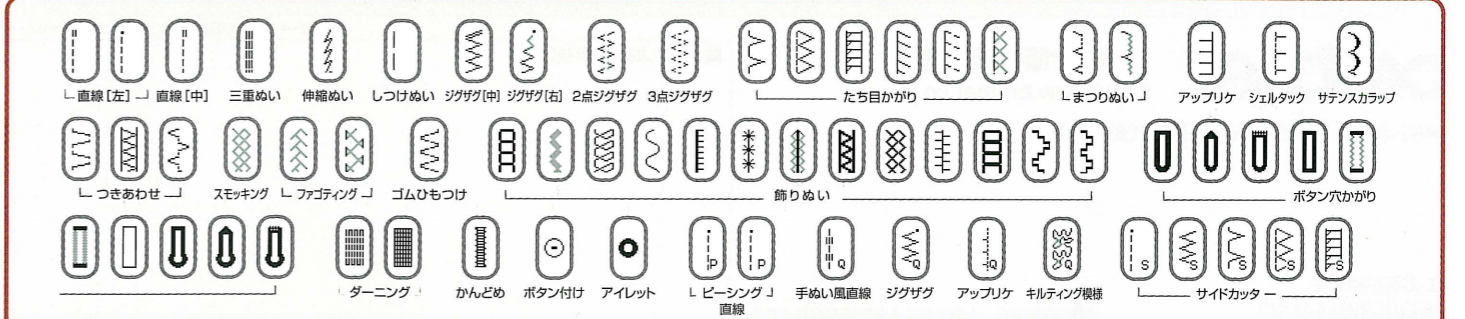

実用ぬい67模様 豊富な実用ぬいや、全自動ボタン穴かがりなど67種のステッチ内蔵です。