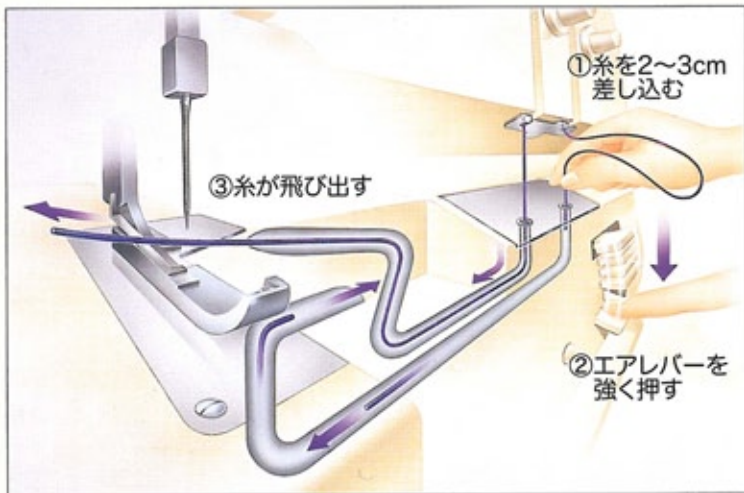

メーカー希望価格 120,750 円
(本体 115,000円+消費税 5,750円)

MADE IN JAPAN

この製品は、日本国内で製造されています。

エアスルーシステム (自動エア糸通し)

空気力でアッという間に糸通し!

レバーを押すだけで、瞬間的にルーバー糸を通すエアスルーシステムを搭載。空気圧の利用により、今までとっても面倒だったルーバーの糸通しが、誰にでもやさしくできる画期的なシステムです。

※従来のように糸かけ順序の決まりがなく、どの糸からでもかけることができます。

(特許番号 第2865470号)

糸の整流効果により、縫いが安定

高い整流効果が糸よれやからまり、糸はずれを解消。安定した縫いで、仕上がりがより美しくなります。

ラクスルー (自動針糸通し)

針糸通しもかんたん便利。

軽くレバーを下げるだけで、針穴にスッと糸が通ります。エアスルーシステムと併せて使ってサッとソーイングに取り掛かれます。

カーブも角縫いも、NEW スムーズでかんたん!

薄い生地などでカーブ部分を縫うときは、どうしても生地が逃げがち。そこでメスと針落ち位置を近づけることにより、アームホールなどの内カーブも、よりきれいに縫いやすくなりました。

普通ロック⇔巻きロックの切替えがダイヤルひとつでOK

送り目は最小0.75mmから。巻きロックではより高密度の美しい縫い目が可能です。さらにダイヤルをまわすだけで、同時に普通ロックから巻きロックへ、またその逆も切替えがスムーズに行えます。

巻きロック
かがり幅がわずか1.5mm程度に縫えるので薄物の縁かがりやハンカチ、スカーフ作りに最適。コサージュやフリルにも。

ダイヤルひとつで かがり幅チェンジ

かがり幅は3mmから最大5mmまで。素材や好みに応じてダイヤルをまわすだけ。