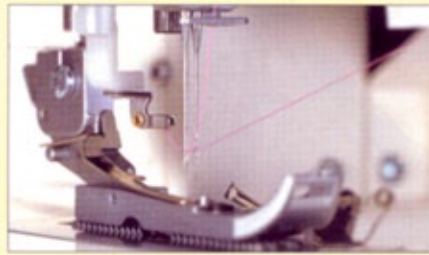

空気でサッと糸通し。

空気圧の利用により、レバーを押すだけで、瞬間的にルーバー糸を通します。

※従来のように糸かけ順序の決まりがなく、どの糸からでもかけることができます。(特許番号 第2865470号)

ラクスルー(自動針糸通し)

針糸通しもかんたん便利。

軽くレバーを下げるだけで、左右の針穴にスッと糸が通ります。

エアスルーシステムと併せて使ってサッとソーイングに取り掛かれます。

あこ〜でおん機構(差動システム)

ツレ、シワのない美しい仕上がり。

レバーひとつで伸ばし縫い、縮み縫いがラクラク。伸縮素材を美しく仕上げます。またギャザー寄せやリブ付け、袖山のいせ込みなど使い方もいろいろ。(特許番号 第3386487号)

カーブも角縫いも、スムーズで簡単!

薄い生地などでカーブ部分を縫うときは、どうしても生地が逃げがち。そこでメスと針落ち位置を近づけることにより、アームホールなどの内カーブも、よりきれいに縫いやすくなりました。

普通ロック→巻きロックの切替がダイヤルひとつでOK。

送り目変更のダイヤルをまわすだけで、同時に普通ロックから巻きロックへ、またその逆と切替がスムーズ。

ダイヤルひとつでかがり幅チェンジ

かがり幅は最大7.5mm。素材や好みに応じてダイヤルをまわすだけ。

使わないメスはくるりと固定

ピンタック縫いなど、布を切り落とさないうちはメスをワンタッチで固定(LOCK)。

針落ち部分が見やすい下引きメス機構

布をシャープに切り落とすと共に、針落ち部分がすっきりと見えやすくなりました。