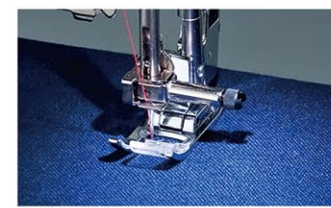

パワーは落とさず、カーブぬいにも便利な超低速。

縫いやすく、仕上がりがキレイ!

■ 自動ボタン穴かがり

押えの台皿にボタンをセットすれば、びったりの穴かがりが自動でできます。

■ ドロップフィード

送り歯が下がることで自由に布を動かせます。キルトのフリーモーションや手ぬい風のステッチにも便利です。

あるとうれしい、便利機能を搭載!

■ LEDライト

目にやさしく長時間使っても熱くならない2灯のLEDライトが、手元を明るく照らします。

■ 針停止位置切替

布をターンさせやすい針下停止と、布を取り出しやすい針上停止。お好みで設定できます。

■ 一針ぬい

ボタンを押すことで簡単に一針ぬいができます。あとひとぬいが欲しいときに便利です。

■ 6枚送り歯

手前に送り歯をプラス。厚物や薄物もしっかり布送りができ、均一でキレイな仕上がりに。

■ 押え固定ピン